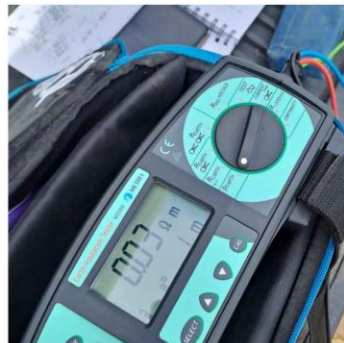

GALERÍA DE PROYECTOS

A continuación se presentan registros fotográficos de algunos proyectos, servicios técnicos y trabajos desarrollados por MMIE.

Proyecto / DISEÑO DE MALLA PUESTA A TIERRA PARA COPEC AGROZZI TENO 2023