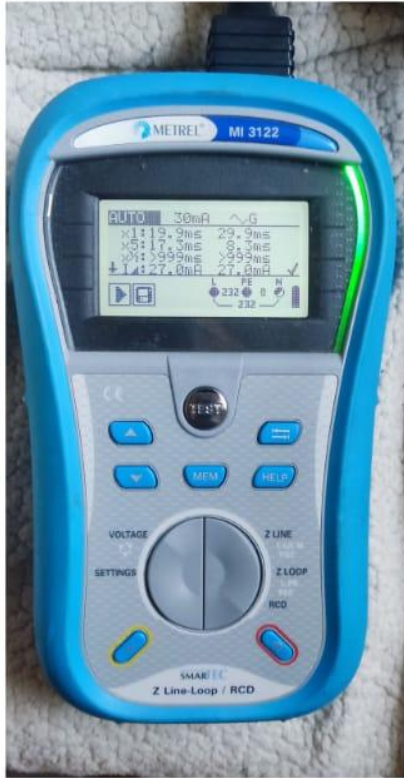

Proyecto / SALA FONOAUDIOLÓGÍA FUNDACIÓN KOINOMADELFIA