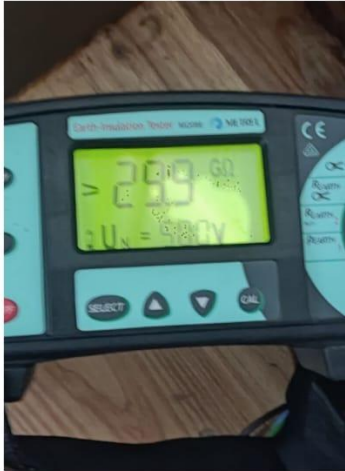

Proyecto / SALA FONOAUDIOLÓGÍA FUNDACIÓN KOINOMADELFIA